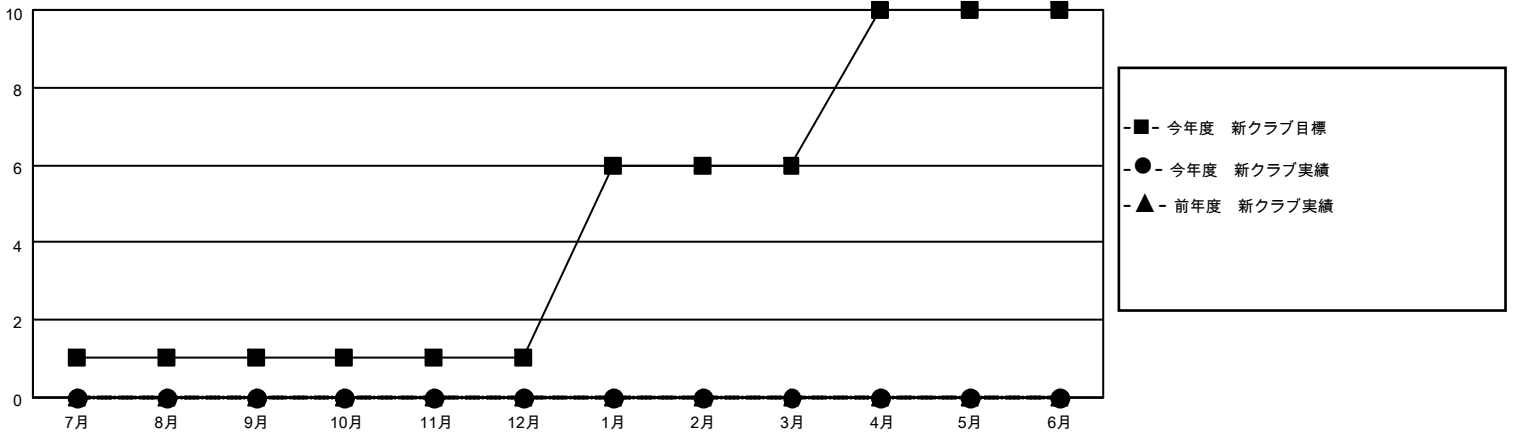

MONTHLY MEMBERSHIP PROGRESS REPORT

地域 JAPAN

District 335 B

Results as of: 10/31/2021

クラブ			
結果：2021-2022			
四半期	新クラブ目標	新クラブ	解散クラブ
7月/8月/9月	1	0	2
10月/11月/12月	0	0	0
1月/2月/3月	5	0	0
4月/5月/6月	4	0	0

名			
結果：2021-2022			
四半期	会員純増目標	会員増強実績	退会者(転籍を含む)実際
7月/8月/9月	300	130	69
10月/11月/12月	200	39	19
1月/2月/3月	200	0	0
4月/5月/6月	100	0	0

新クラブ目標及び実績累計

会員目標及び実績累計

解散クラブ: 2	69 CLUBS OF 153 一名以上の新会 員を登録	男女別	
退会者		男性	4,527 (71.12%)
物故会員	15	女性	1,838 (28.88%)
クラブ解散	0	NON BINARY	0 (0.00%)
その他	73	PREFER NOT TO ANSWER	0 (0.00%)
合計	88	世帯主/家族会員合計	2,889
	会員累計データを見るには、ここをクリック	国際会費半額の家族会員	1,574