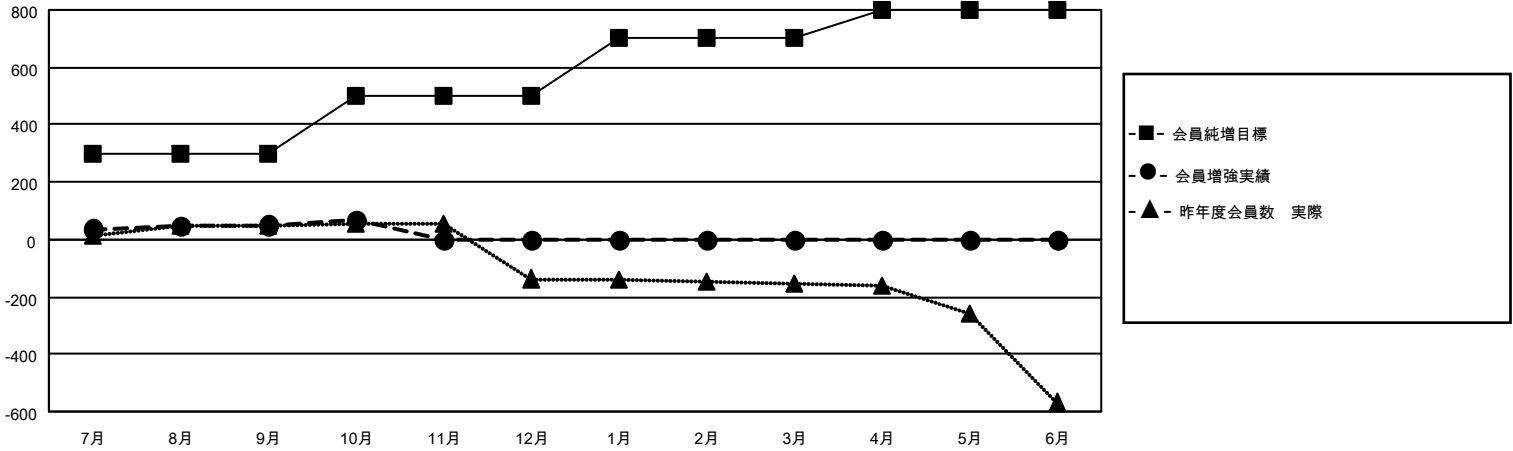

MONTHLY MEMBERSHIP PROGRESS REPORT

地域 JAPAN

District 335 B

Results as of: 10/31/2021

クラブ			
結果：2021-2022			
四半期	新クラブ目標	新クラブ	解散クラブ
7月/8月/9月	1	0	2
10月/11月/12月	0	0	0
1月/2月/3月	5	0	0
4月/5月/6月	4	0	0

名			
結果：2021-2022			
四半期	会員純増目標	会員増強実績	退会者(転籍を含む)実際
7月/8月/9月	300	130	69
10月/11月/12月	200	39	19
1月/2月/3月	200	0	0
4月/5月/6月	100	0	0

新クラブ目標及び実績累計

会員目標及び実績累計

解散クラブ: 2	69 CLUBS OF 153 一名以上の新会 員を登録	男女別	
退会者		男性	4,527 (71.12%)
物故会員	15	女性	1,838 (28.88%)
クラブ解散	0	NON BINARY	0 (0.00%)
その他	73	PREFER NOT TO ANSWER	0 (0.00%)
合計	88	世帯主/家族会員合計	2,889
	会員累計データを見るには、ここをクリック	国際会費半額の家族会員	1,574